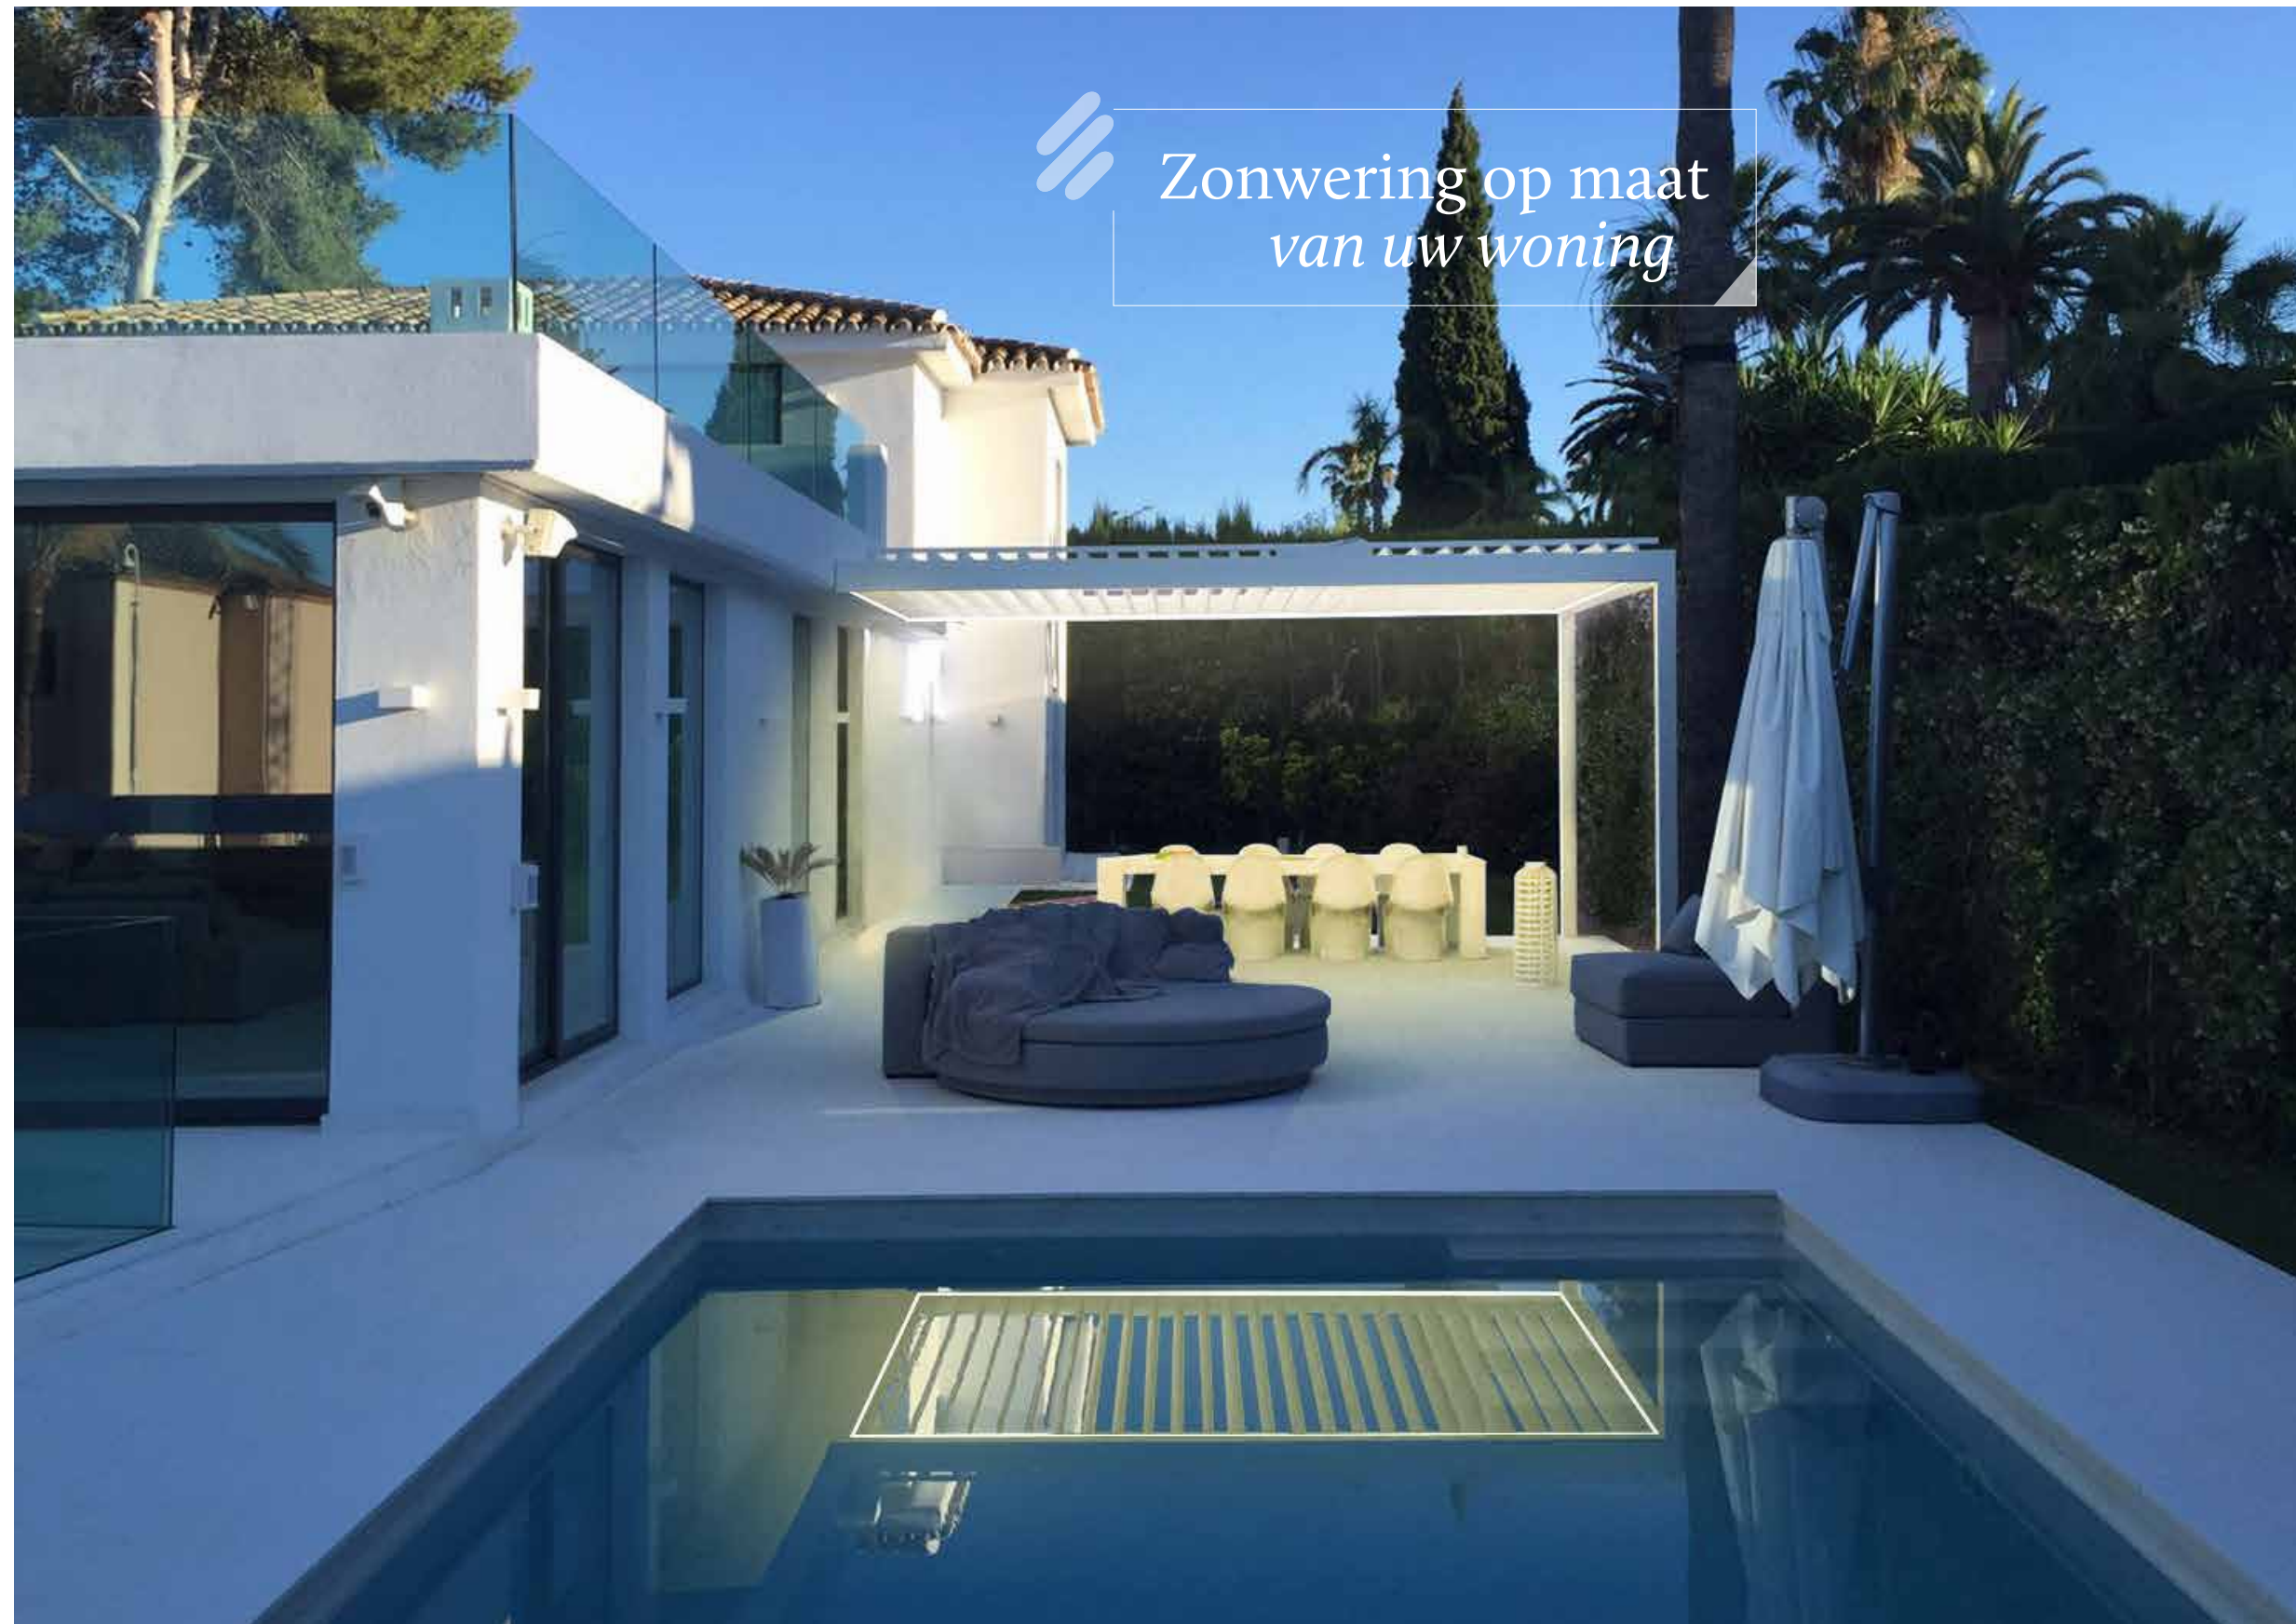

6

Vloerplaat

 Zonwering op maat
van uw woning

TECHNISCHE TROEVEN

SOMFY ZENDER INBEGREPEN

Naargelang het aantal gewenste aansturingen, bestaat er een aangepaste zender. Van slechts 1 kanaal tot 16 ... Het lamellendak, de screens, de verlichting en de elektrische verwarming zijn hierdoor eenvoudig te bedienen met een afstandsbediening of met uw smartphone.

Alleenstaand of aangebouwd, voor elke tuin
een oplossing op maat

- 1 Vrijstaande versie
- 2 Vrijstaand met oversteek
- 3 Dubbel dak
- 4 Dubbel dak met deurpaal
- 5 Gekoppeld in lengte of breedte
- 6 L-opstelling
- 7 Aangebouwd
- 8 Steropstelling
- 9 Aangebouwd met deurpaal
- 10 Aangebouwd met oversteek
- 11 Alleen dak