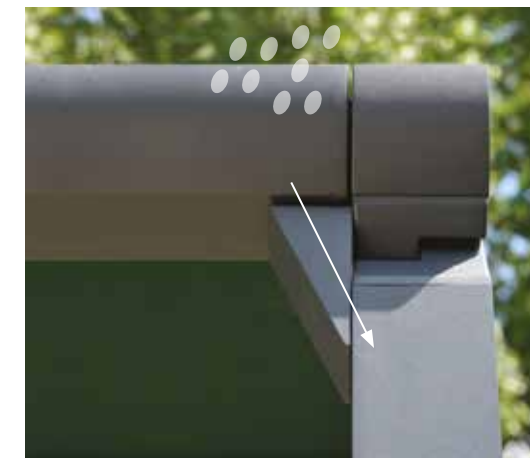

Voor meer privacy kunt u de B128 aan de zijkant volledig afsluiten met een vast zijdoek en ZIP-screen

Optioneel regelbare hoogte van de paal

Waterafvoer via de paal

Ledverlichting mogelijk in de palen, de zijgeleiders en de ondersteuningsbalk