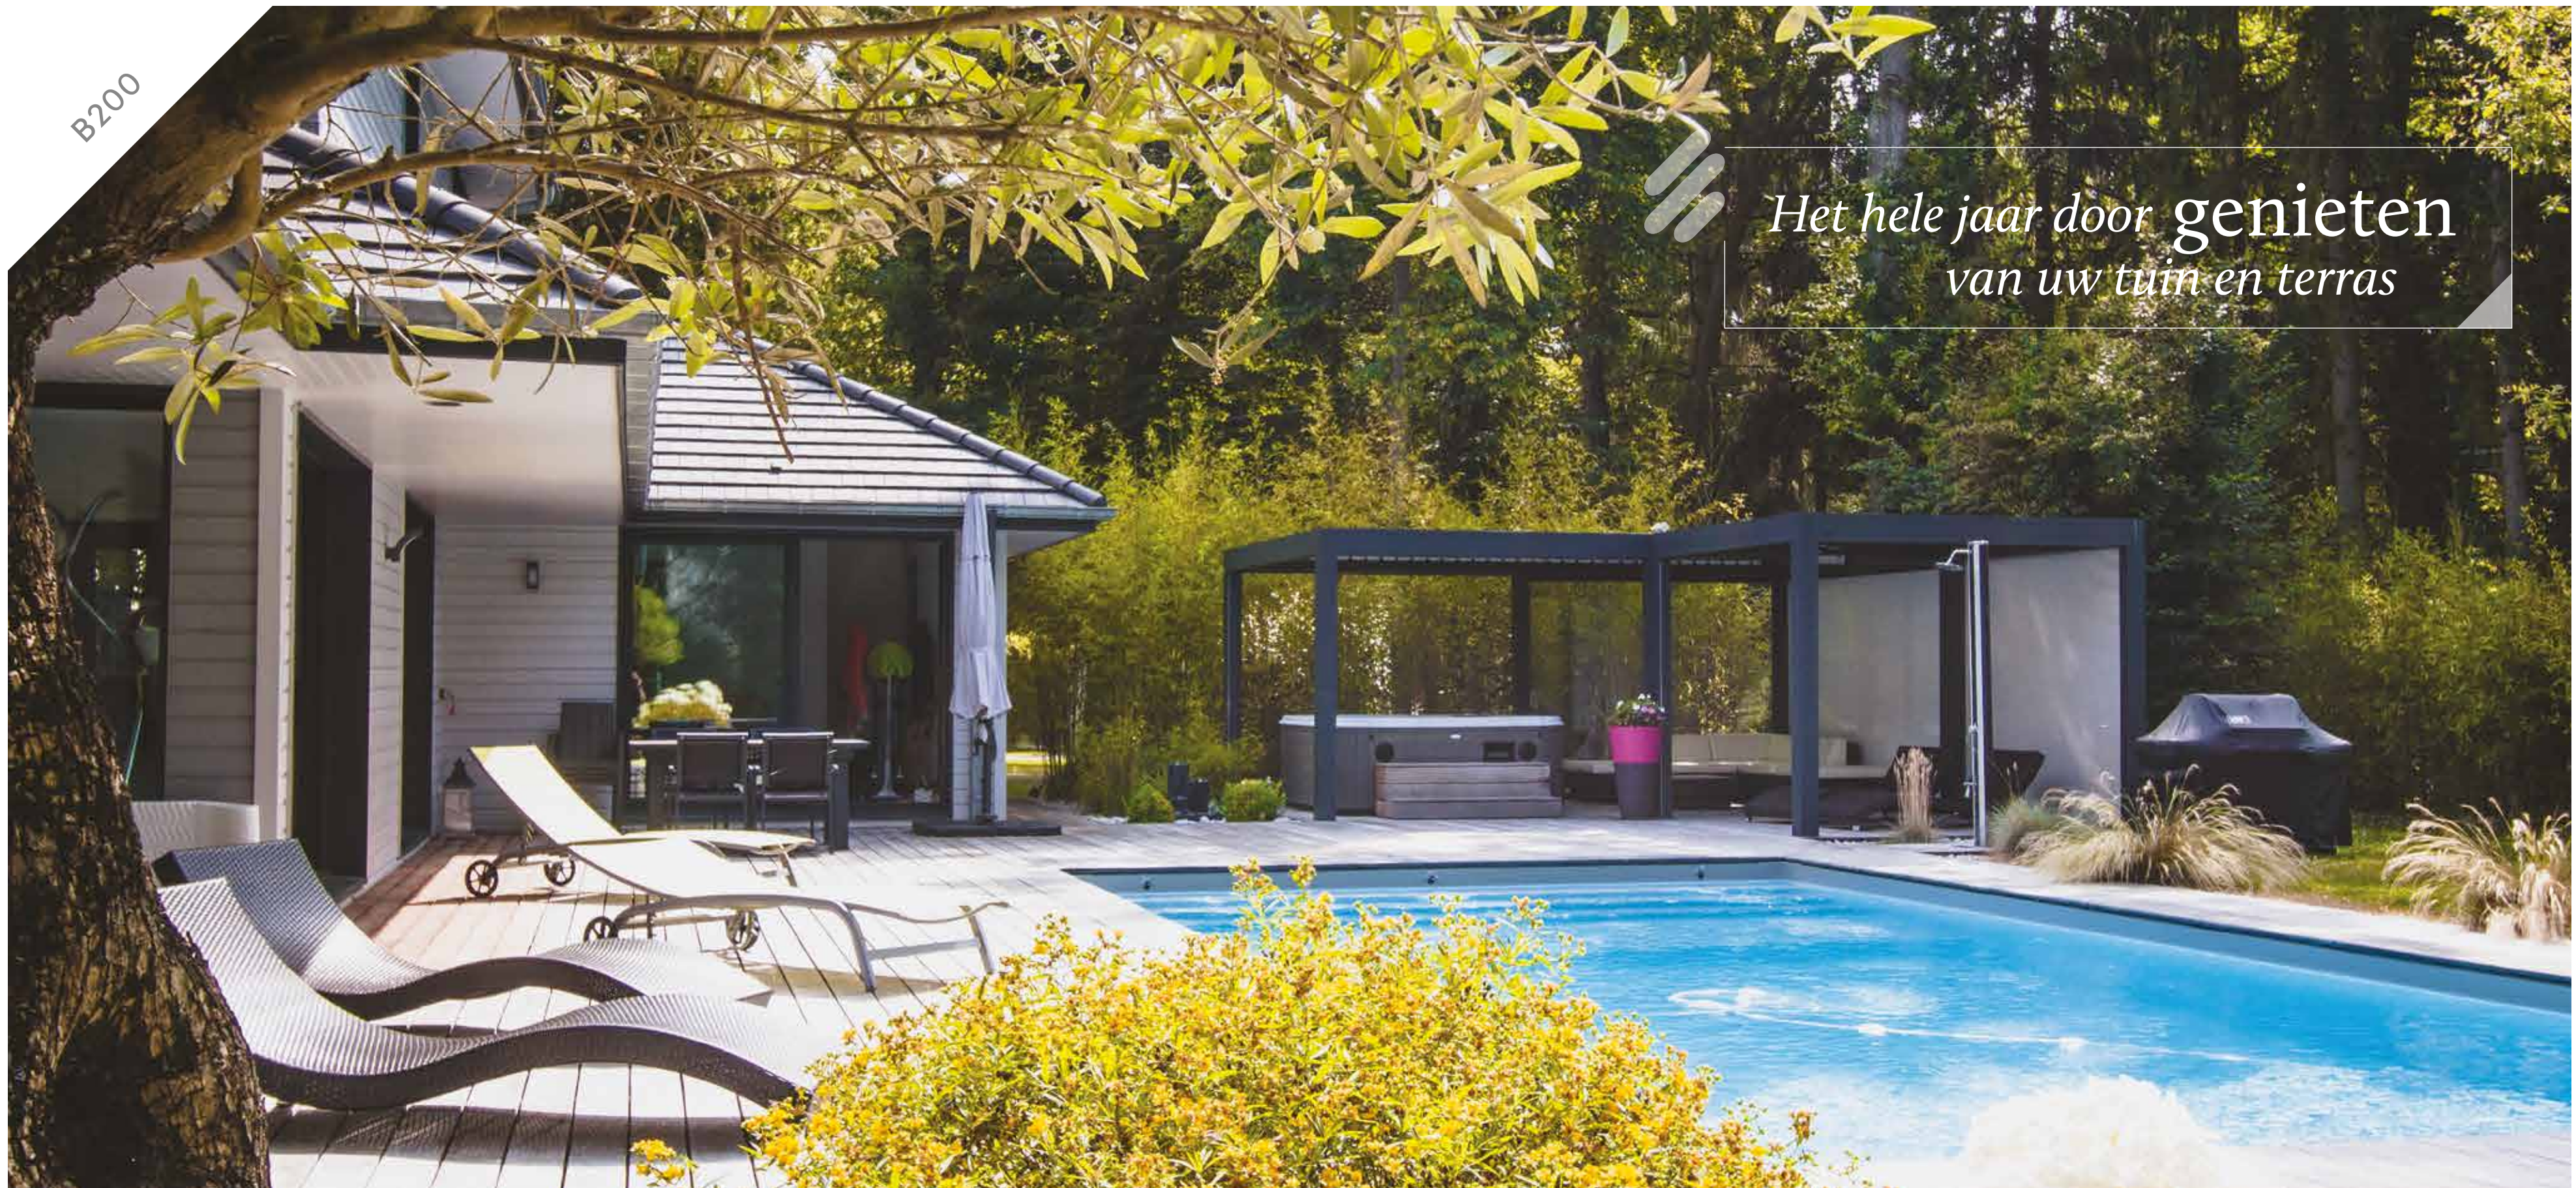

B200

*Het hele jaar door genieten
van uw tuin en terras*