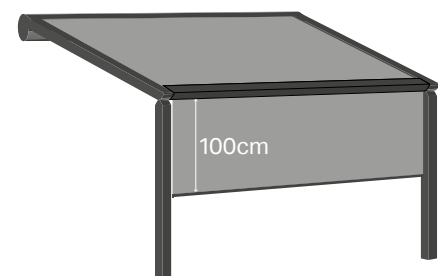

Maximale afmetingen

6 m x 5 m

Standaardkleuren & andere RAL-kleuren in meerprijs

Er is keuze uit een uitgebreide collectie waterdichte doeken.

B128 VOLANT

 Inclusief SOMFY afstandsbediening

Maximale afmetingen