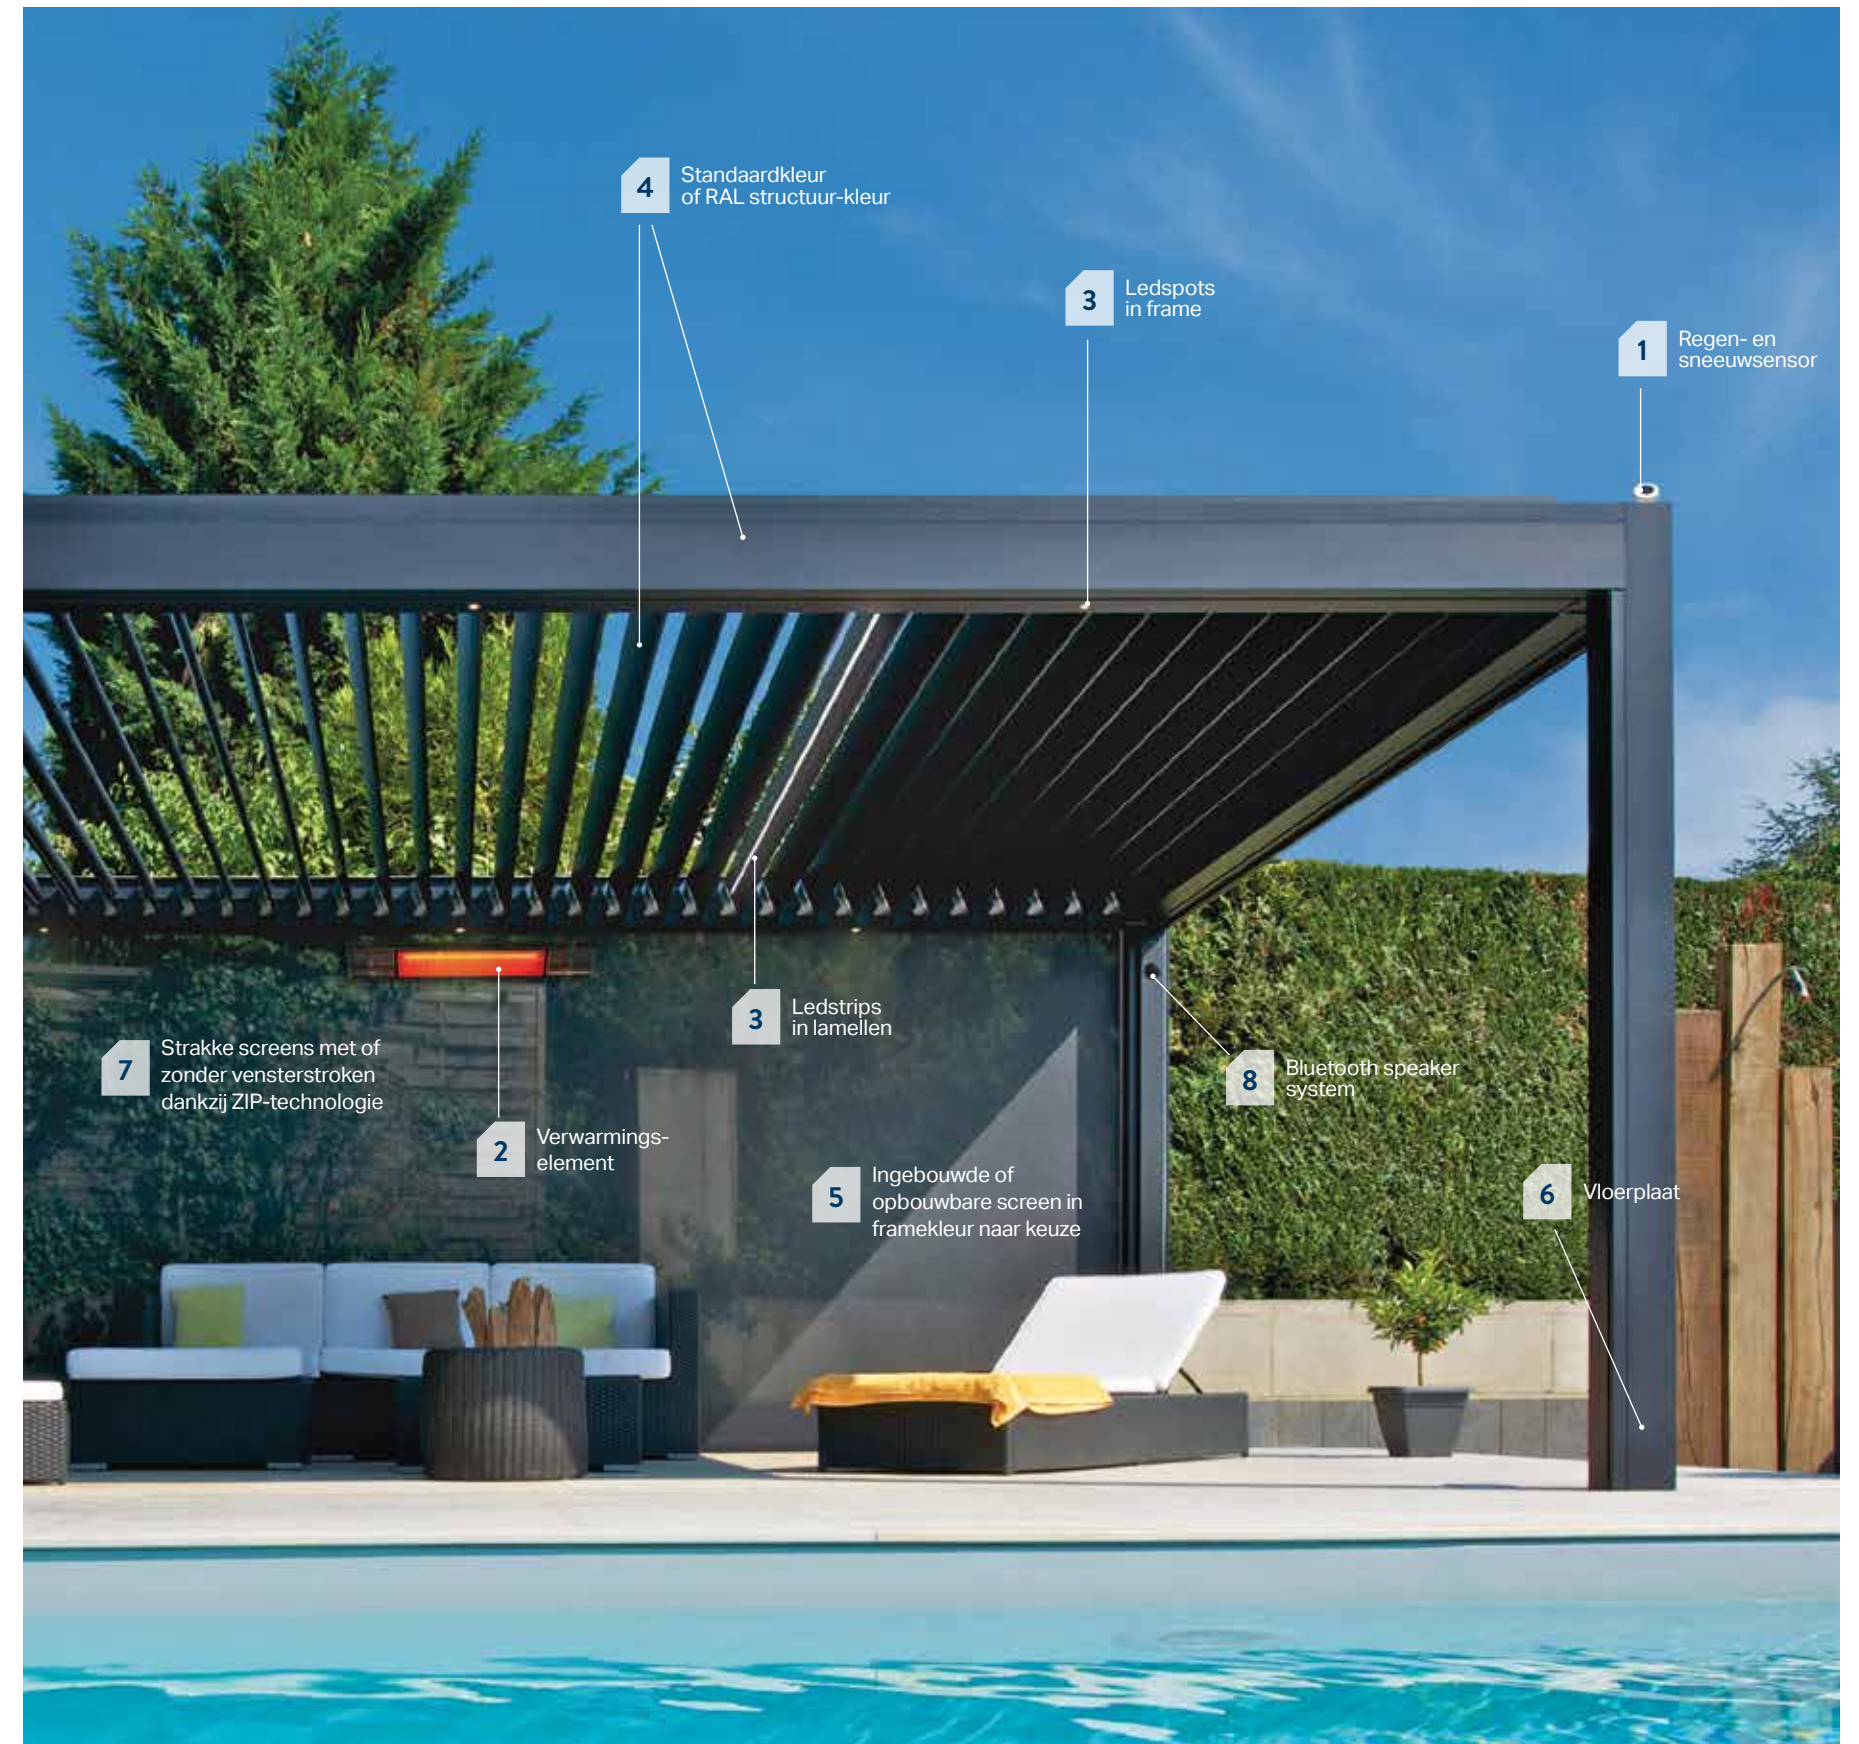

Ontwerp uw eigen oase van onthaasting als tegenpool voor de dagelijkse drukte. Met een B200 kent inspiratie geen grenzen. Alleen mogelijkheden ...

Meer opties en specificaties vanaf p. 30.

- Alleenstaand, aangebouwd, L-vorm of stervorm
- Koppelbaar zowel in de lengte als in de breedte
- Afmeting op maatwerk
- Perfect doseren van licht, schaduw en ventilatie
- Afwatering via palen

6

Verschillende types verankering

8

Audio

7

Screens

Afhankelijk van het model kunt u de ZIP-screens bijna onzichtbaar in de structuur laten inbouwen of achteraf als opbouw toevoegen (B150/B600). Brutor heeft windvaste (ZIP) screens tot 6 m breed. De screens kunnen uitgerust worden met doorzichtige en windvrije vensterstroken van 1,21 m hoog in transparante pvc. De transparante vensters zijn altijd afgewerkt met een zijstrook van 20 cm in screendoek. Deze vensters zorgen voor een verhoogd visueel comfort.

4

Standaardkleur of RAL structuur-kleur

3

Ledspots in frame

1

Regen- en sneeuwsensor

7

Strakke screens met of zonder vensterstroken dankzij ZIP-technologie

Alleenstaand of aangebouwd, voor elke tuin
een oplossing op maat

- 1 Vrijstaande versie
- 2 Vrijstaand met oversteek
- 3 Dubbel dak
- 4 Dubbel dak met deurpaal
- 5 Gekoppeld in lengte of breedte
- 6 L-opstelling
- 7 Aangebouwd
- 8 Steropstelling
- 9 Aangebouwd met deurpaal
- 10 Aangebouwd met oversteek
- 11 Alleen dak